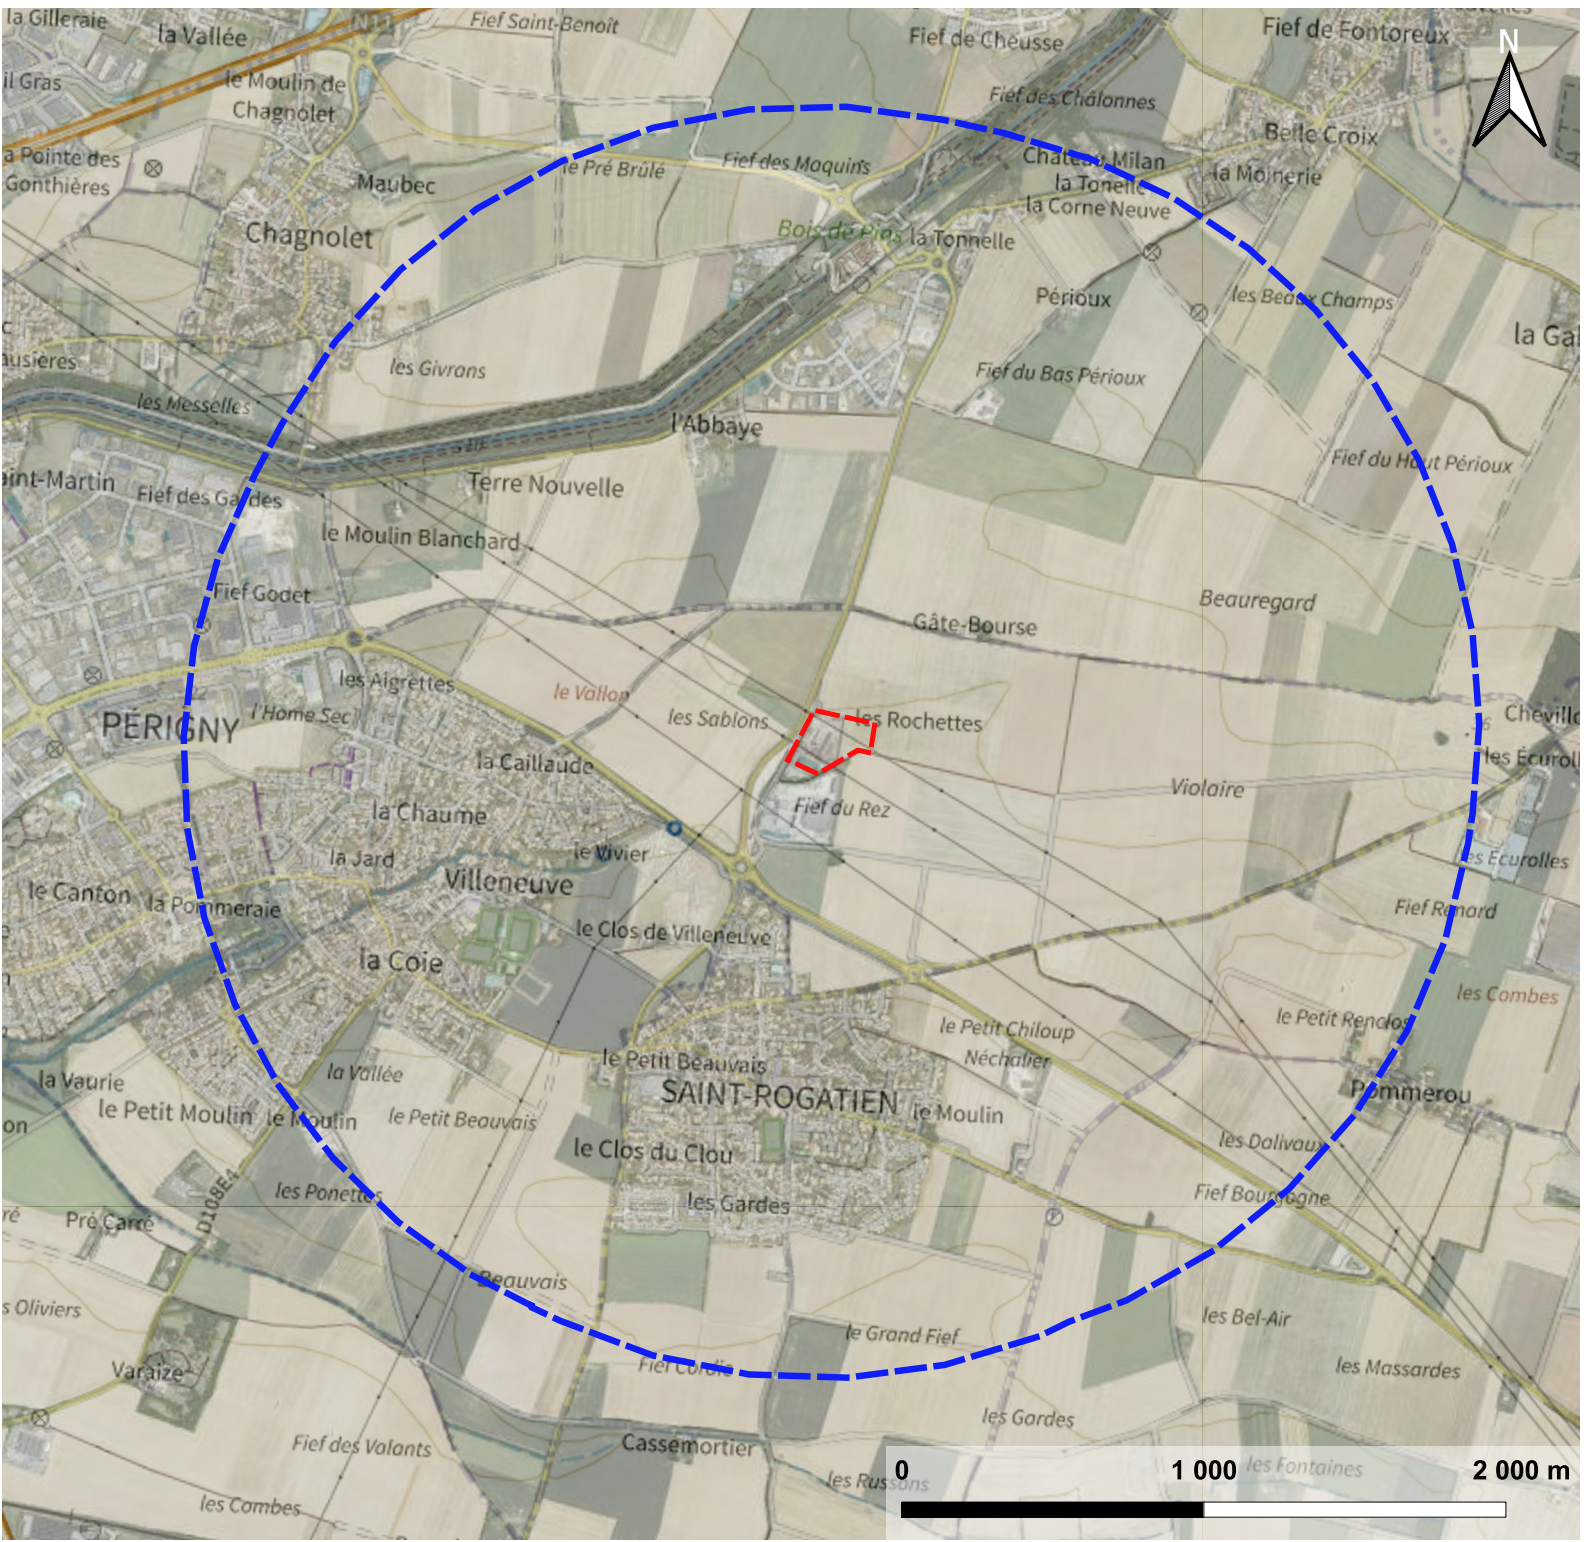

CARTE DE LOCALISATION
ECHELLE : 1/25 000

Légende

-  Limite site
-  Périmètre 2 km

Sources : Fond cartographique : IGN Scan 25
Topo (Métropole) et IGN ORTHO

Référence client :
Communauté
d'Agglomération de
La Rochelle

Date de réalisation :
Juin 2023